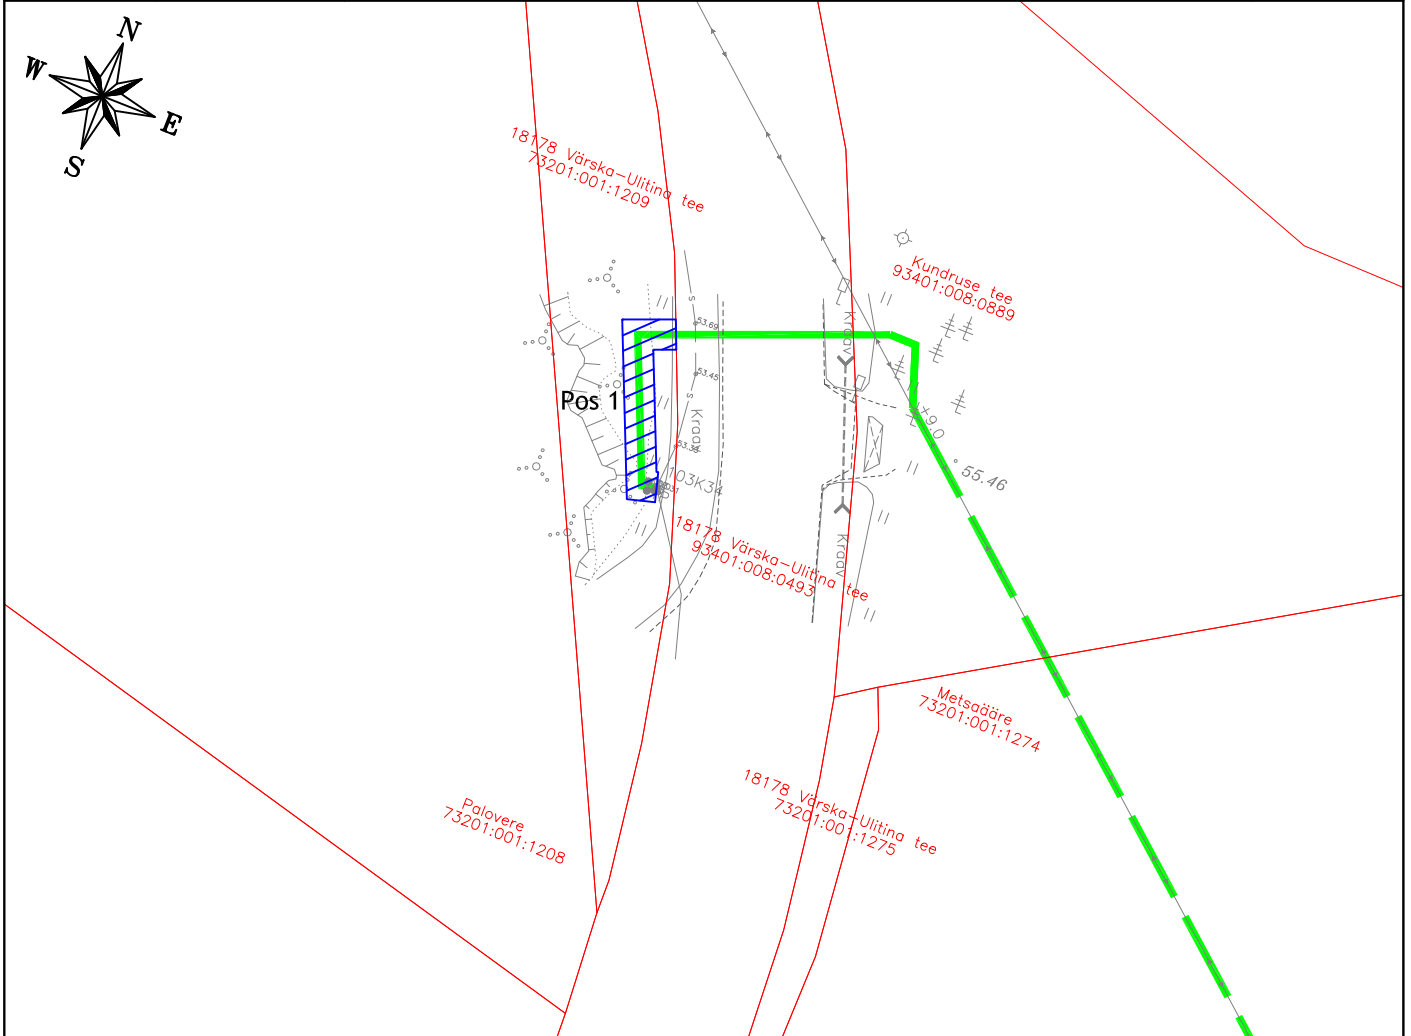

Isikliku kasutusõiguse seadmise plaan

IKÕ ala Pos nr (plaanil)	Kinnistu registriosana nr	Katastriüksuse tunnus, nimi ja sihtotstarve	IKÕ ala pindala m ²
Pos 1	17939550	73201:001:1209; 18178 Värsk-Ulitina tee; transpordimaa	27 m ²

	IKÕ seadmise ala
	Kinnistute piirid
	Projekteeritud side maakaabelliin. Maakaabelliini pikkus 14m.
	Projekteeritud side õhuliin

Projekti nimetus / asukoht Passiivse elektroonilise side juurdepääsuvõrgu rajamine, Litvina küla Setomaa vald Võru maakond		Töö nr VT2156	
Koostaja Keskkonnaprojekt OÜ	Mõõtkaava 1:500	Leht / formaat A4	Kuupäev 17.10.2024